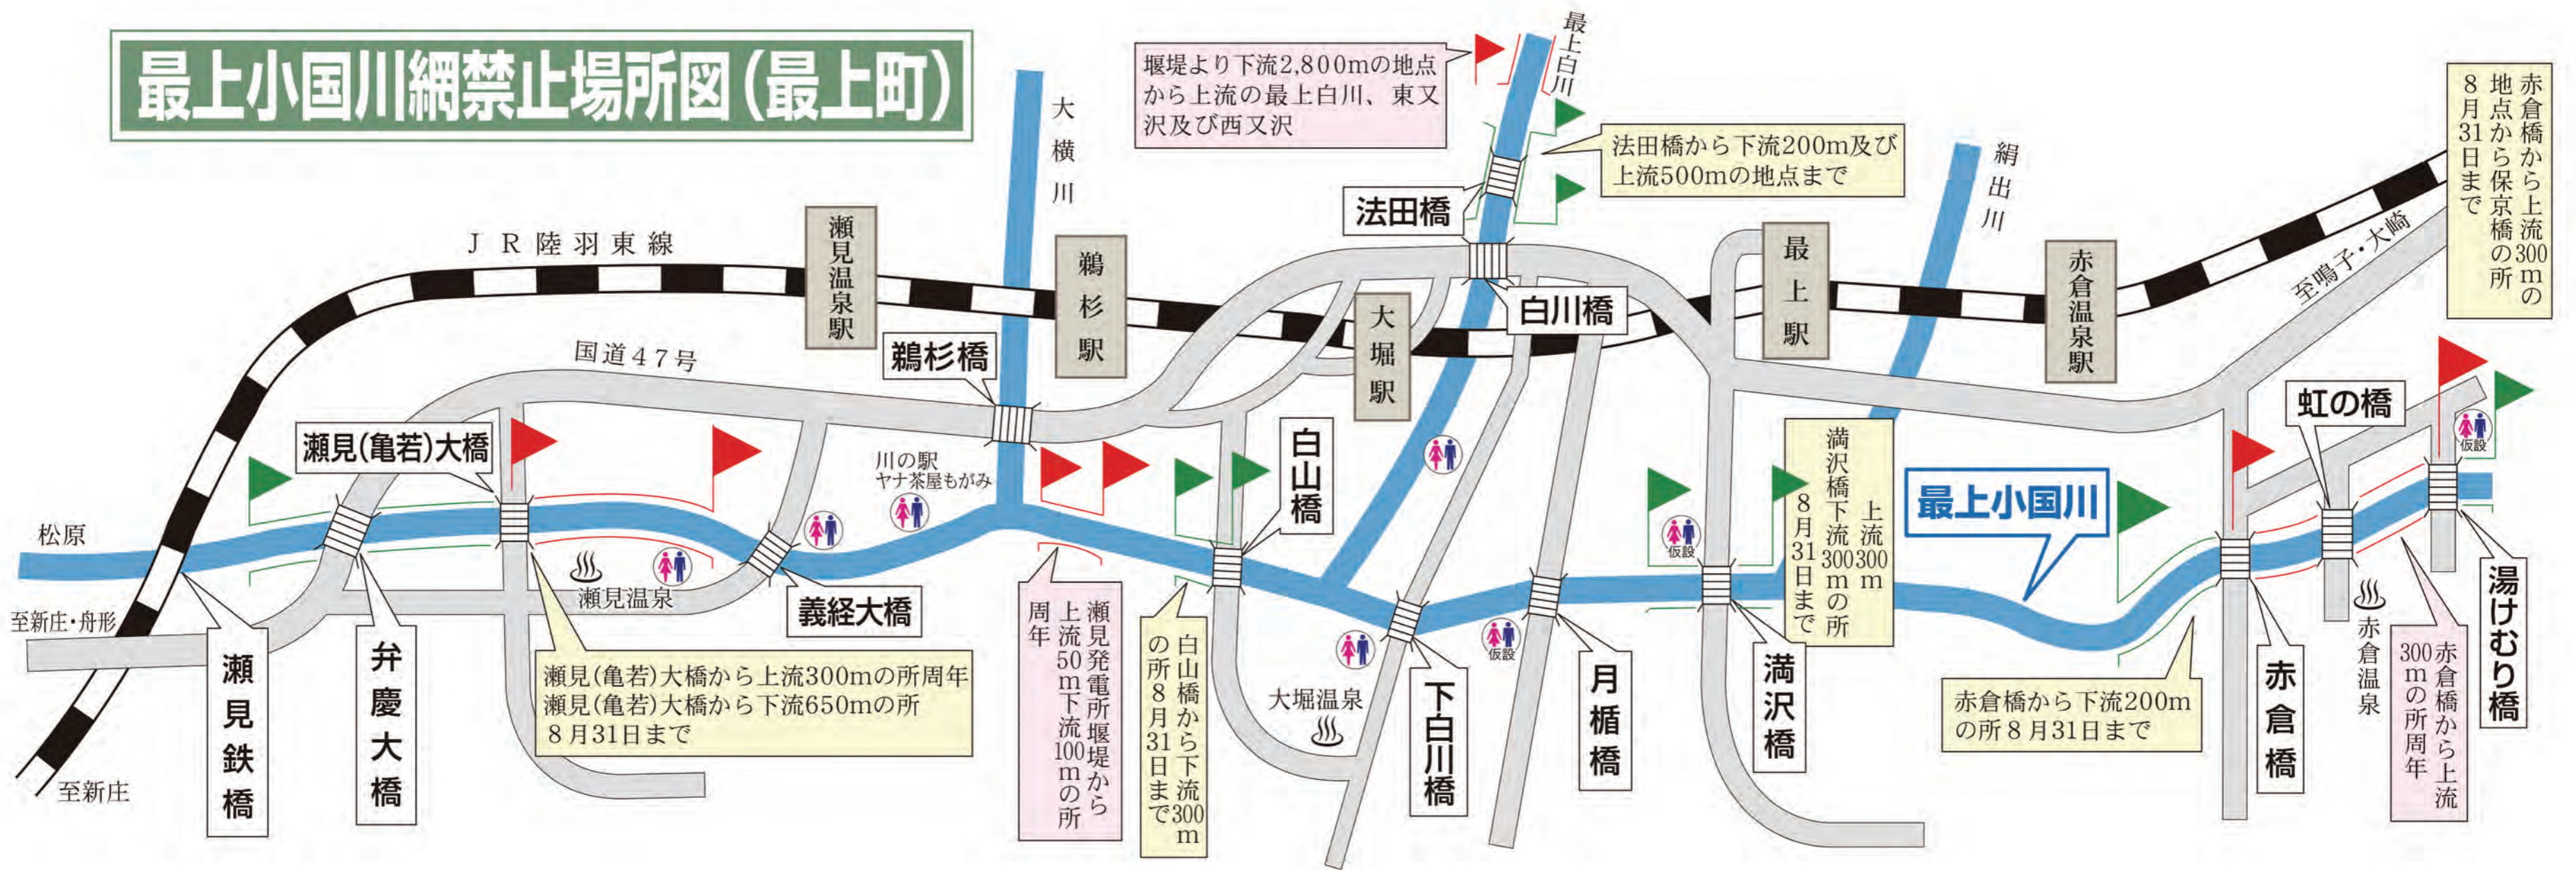

最上小国川網禁止場所図(最上町)

最上小国川網禁止場所図(舟形町)

…周年禁止区域
8月10日から8月31日まで
…トイレ