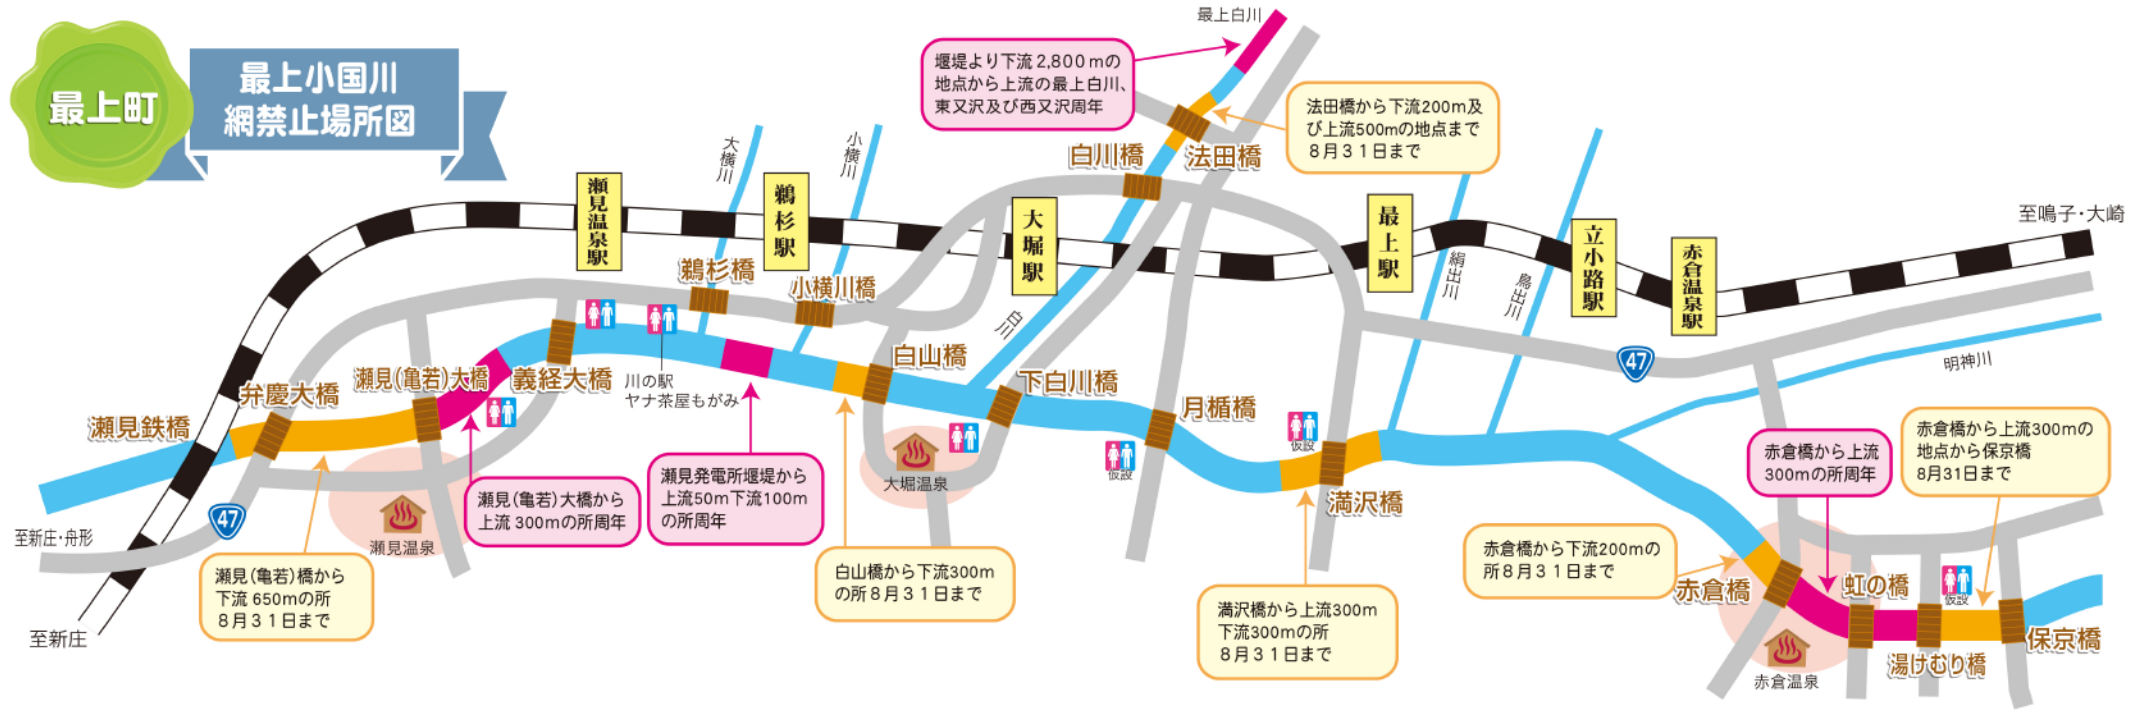

最上町

最上小国川 網禁止場所図

舟形町

最上小国川 網禁止場所図