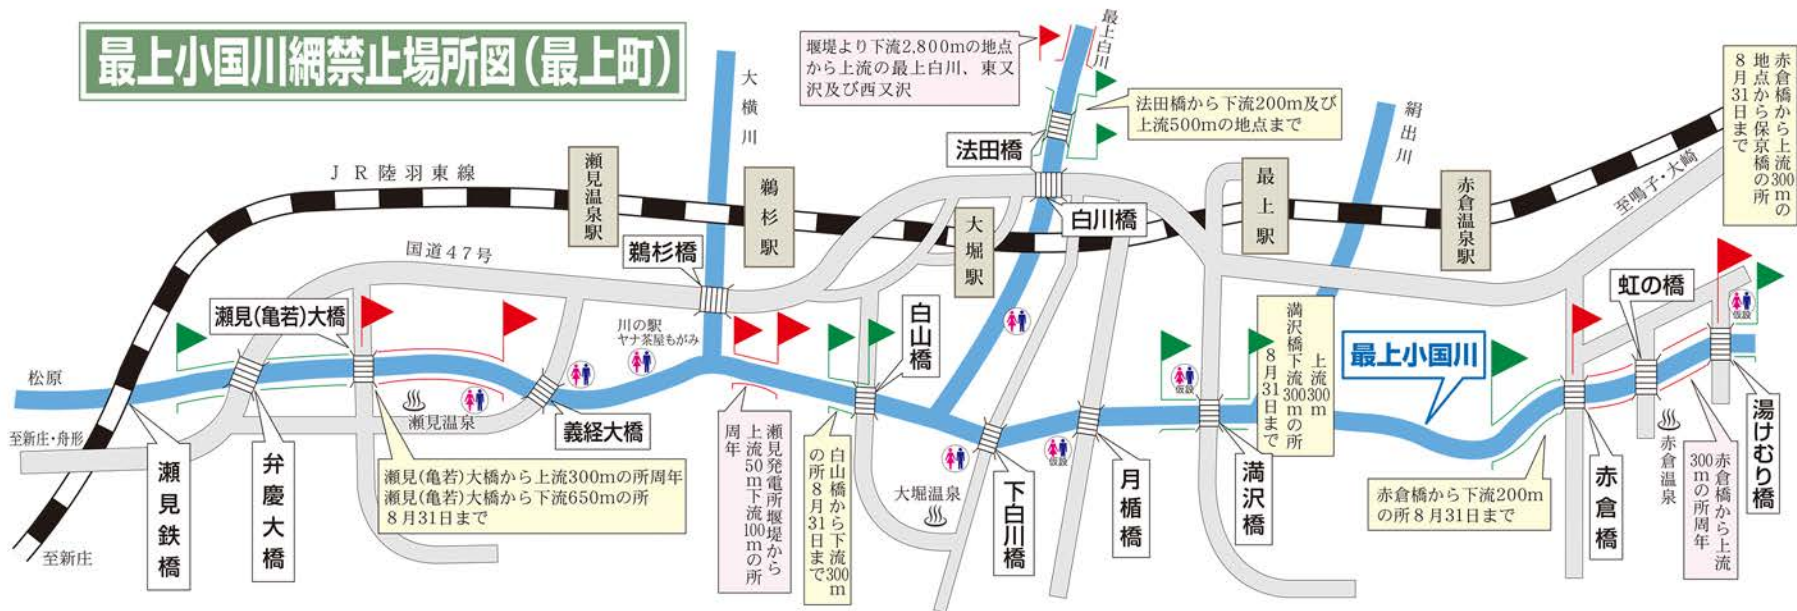

# 最上小国川網禁止場所図(最上町)

# 最上小国川網禁止場所図(舟形町)

▶ ...周年禁止区域  
▶ ...8月10日から8月31日まで  
♂ ♀ ...トイレ