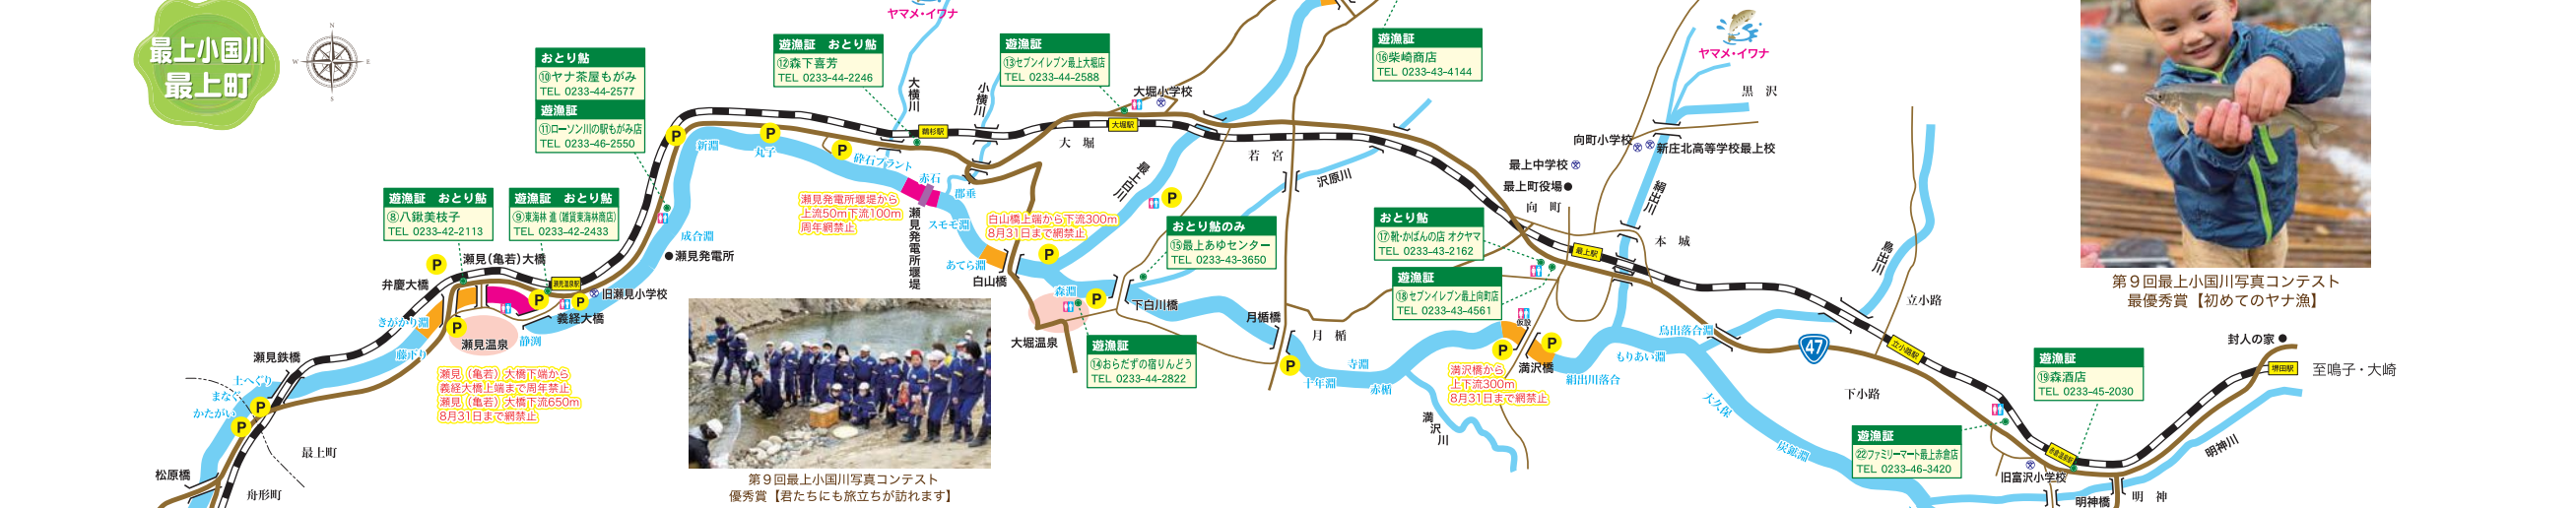

『投網』日下部 孝さん(山形市)

お問い合わせ先 小国川漁業協同組合
 TEL0233-32-2892
<http://www.ogunigawa.or.jp/>

白川地区と赤倉地区の漂流魚の禁止区域について
 本漁業協同組合の漁業権行使規則第7条並びに遊漁規則第7条の漂流魚の禁止区域については、3年毎交互に変更することになっています。
 ※白川地区：西又沢または東又沢
 赤倉地区：朝日沢、西又沢または中又沢
 (詳細は小国川漁業協同組合へお問い合わせください。)

よごすまい明日もみんなが来る釣り場

- 魚病予防のため県外の河川からのおとり鮎の持ち込みを禁止しています。
- 遊漁券の年券には写真が必要です。写真のないものは無効になり、日券を購入していただくことになります。

第9回最上小国川写真コンテスト 最優秀賞【初めてのヤマメ】

最上小国川 最上町

第9回最上小国川写真コンテスト 優秀賞【君たちにも旅立ちが訪れます】

小国川漁協
オンラインで
遊漁券買えます!
 ご購入はこちら